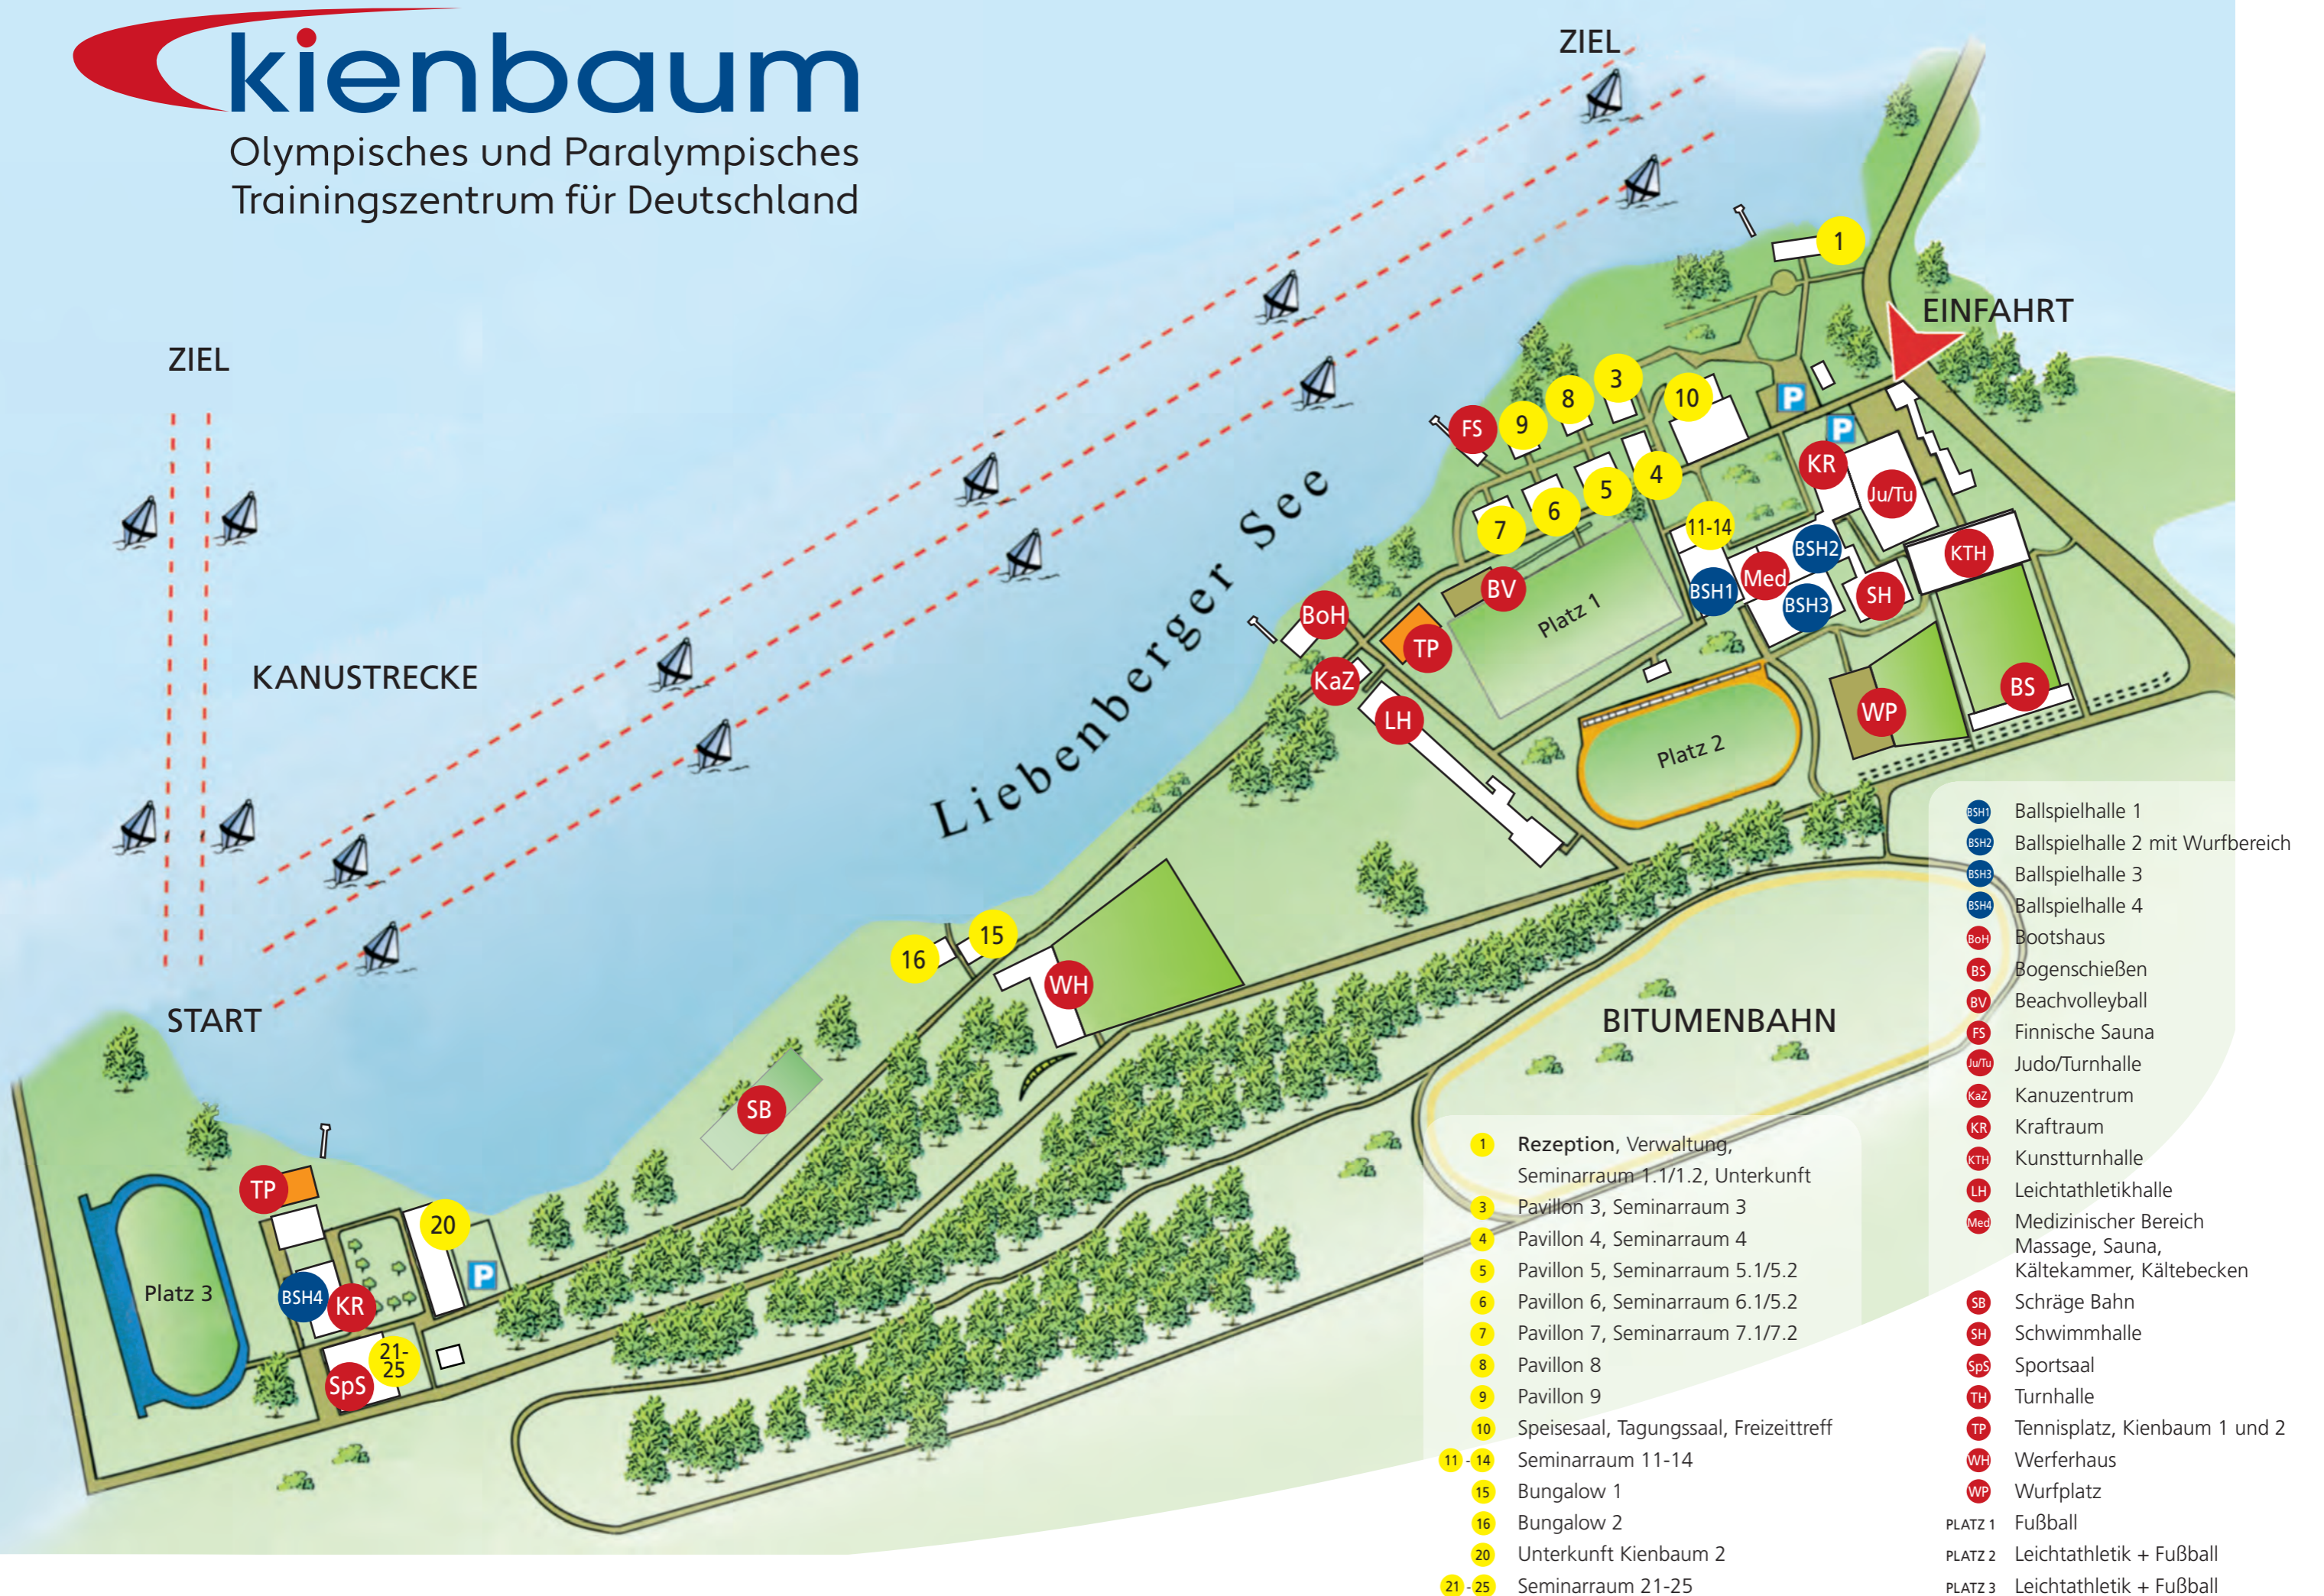

kienbaum

Olympisches und Paralympisches Trainingszentrum für Deutschland

- BSH1 Ballspielhalle 1
- BSH2 Ballspielhalle 2 mit Wurfbereich
- BSH3 Ballspielhalle 3
- BSH4 Ballspielhalle 4
- BoH Bootshaus
- BS Bogenschießen
- BV Beachvolleyball
- FS Finnische Sauna
- Ju/Tu Judo/Turnhalle
- KaZ Kanuzentrum
- KR Krafraum
- KTH Kunstturnhalle
- LH Leichtathletikhalle
- Med Medizinischer Bereich
Massage, Sauna,
Kältekammer, Kältebecken
- SB Schräge Bahn
- SH Schwimmhalle
- SpS Sportsaal
- TH Turnhalle
- TP Tennisplatz, Kienbaum 1 und 2
- WH Werferhaus
- WP Wurfplatz
- PLATZ 1 Fußball
- PLATZ 2 Leichtathletik + Fußball
- PLATZ 3 Leichtathletik + Fußball

- 1 Rezeption, Verwaltung,
Seminarraum 1.1/1.2, Unterkunft
- 3 Pavillon 3, Seminarraum 3
- 4 Pavillon 4, Seminarraum 4
- 5 Pavillon 5, Seminarraum 5.1/5.2
- 6 Pavillon 6, Seminarraum 6.1/5.2
- 7 Pavillon 7, Seminarraum 7.1/7.2
- 8 Pavillon 8
- 9 Pavillon 9
- 10 Speisesaal, Tagungssaal, Freizeittreff
- 11-14 Seminarraum 11-14
- 15 Bungalow 1
- 16 Bungalow 2
- 20 Unterkunft Kienbaum 2
- 21-25 Seminarraum 21-25